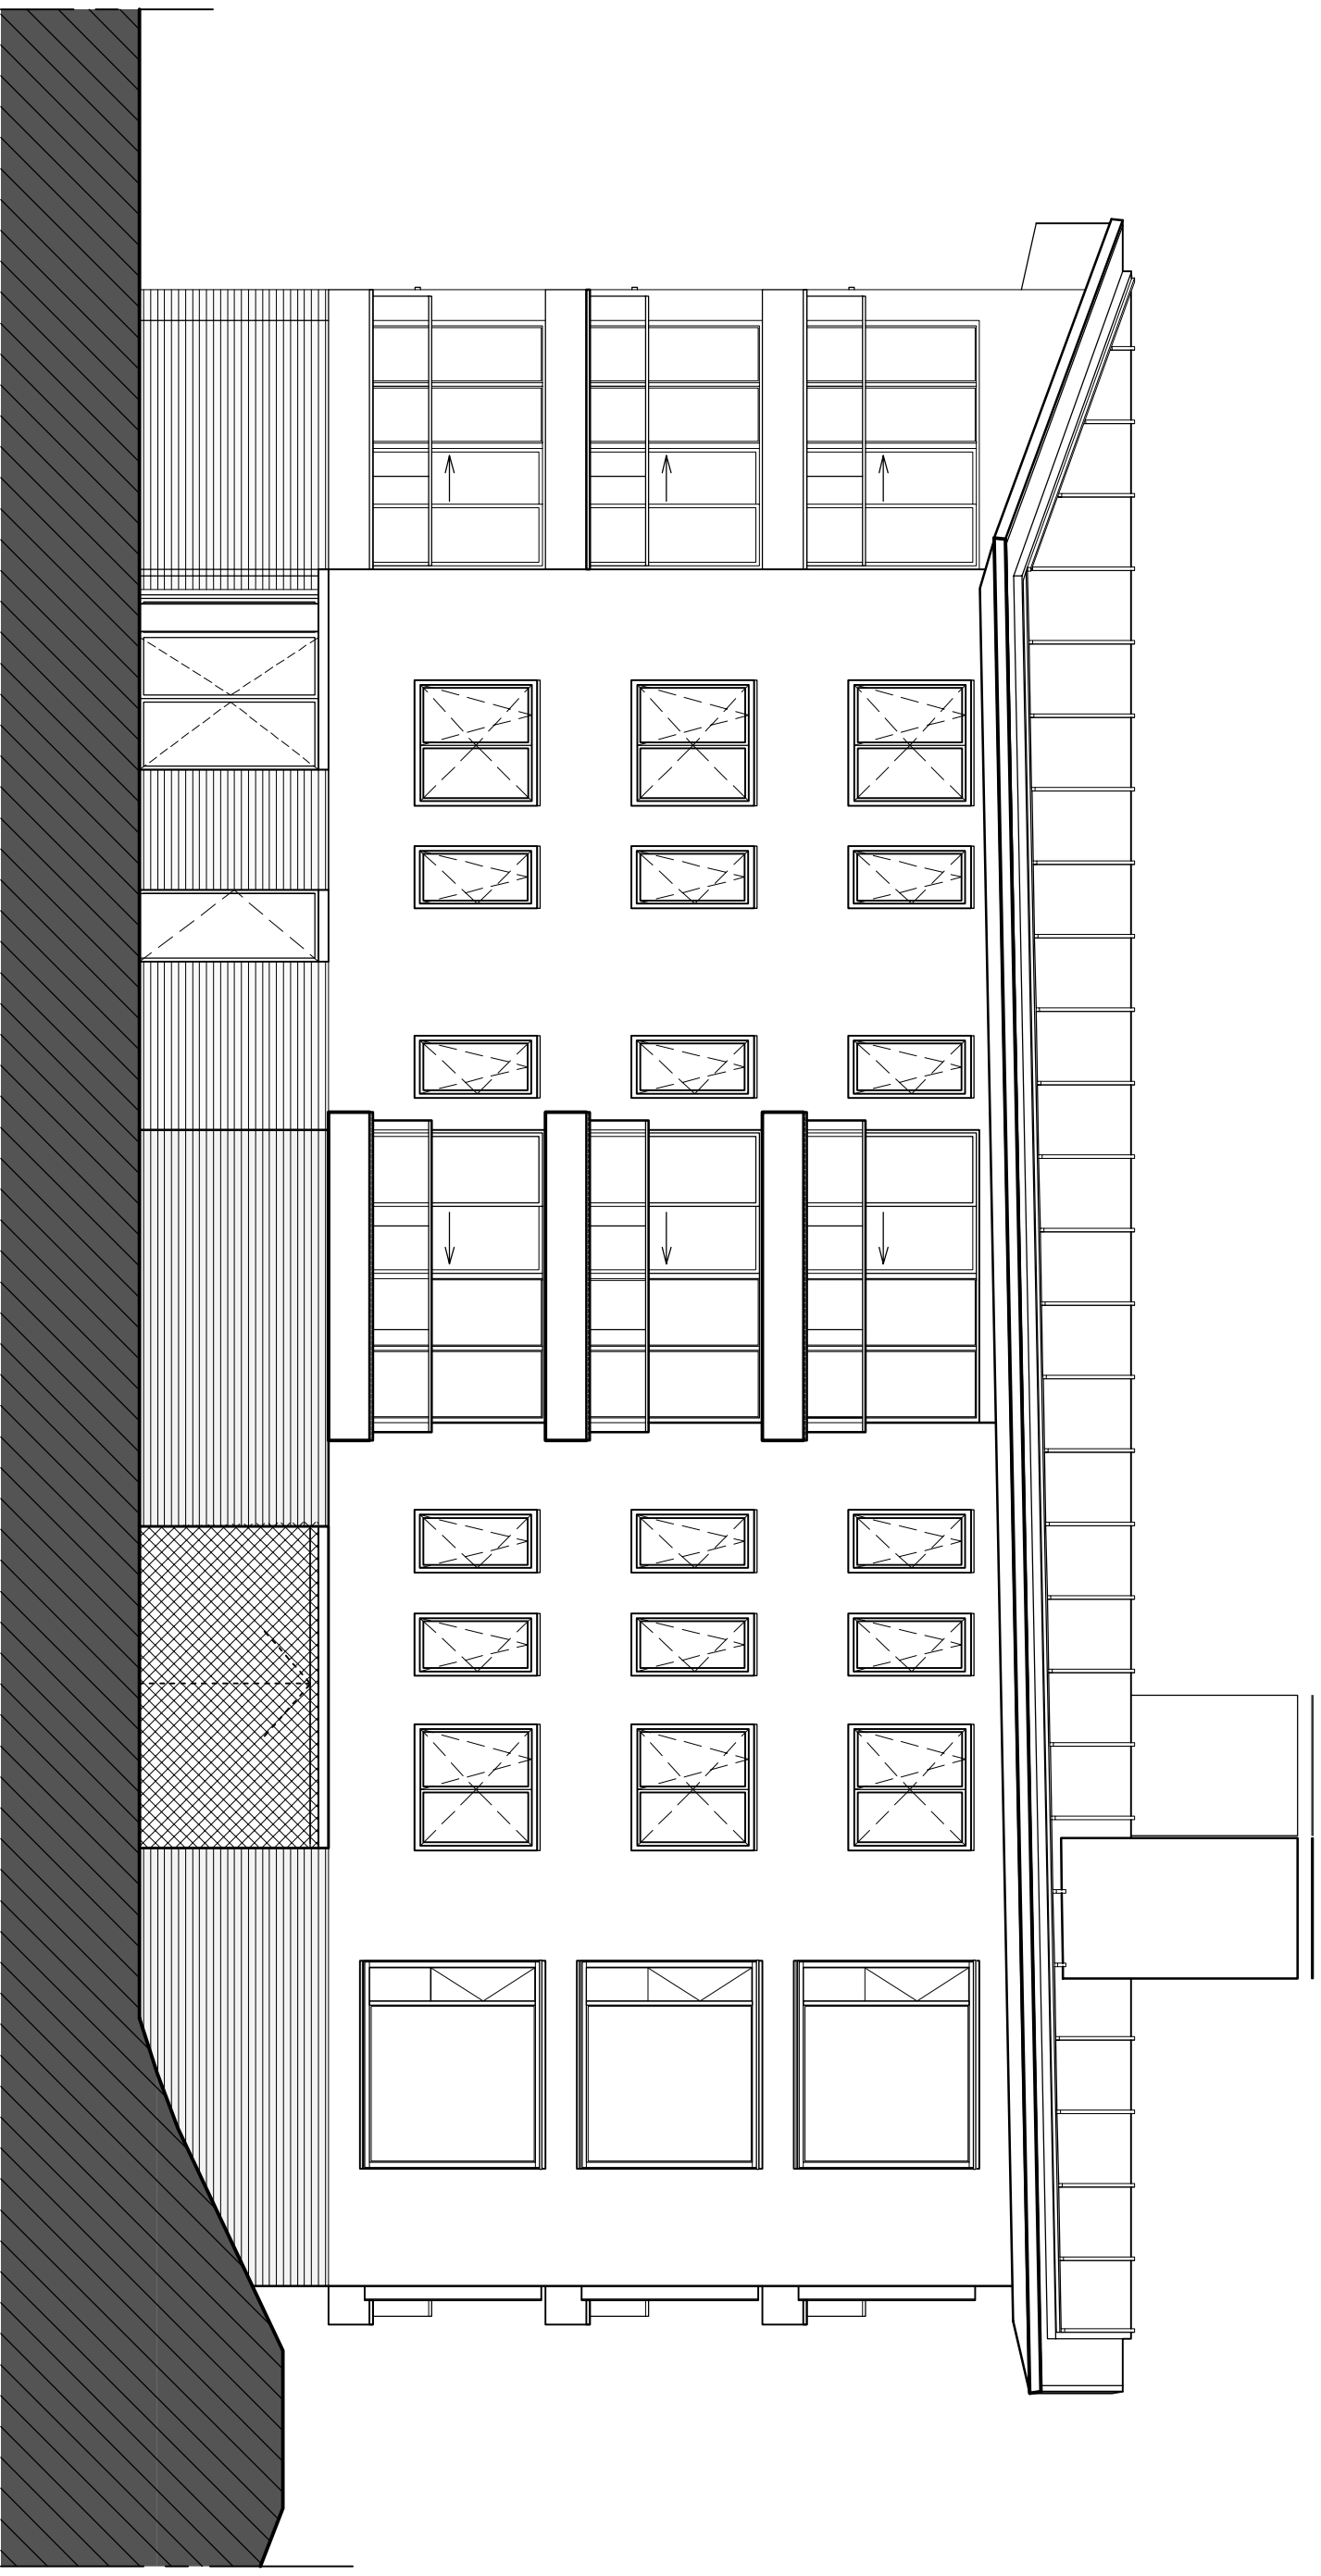

VERKOOPTEKENING
MEI 2016

NOORDGEVEL
PAVILJOEN DAUW (F)
PROJECT ABCOUDERMEER TE ABCOUDER
FASE 2

ABCOUDER
MEER

LANDSCHAP VAN HET WAD-GE

DAM
&

PARTNERS
ARCHITECTEN

HBB ONTWIKKELING

DE GENOEMDE MATEN ZIJN CIRCA-MATEN