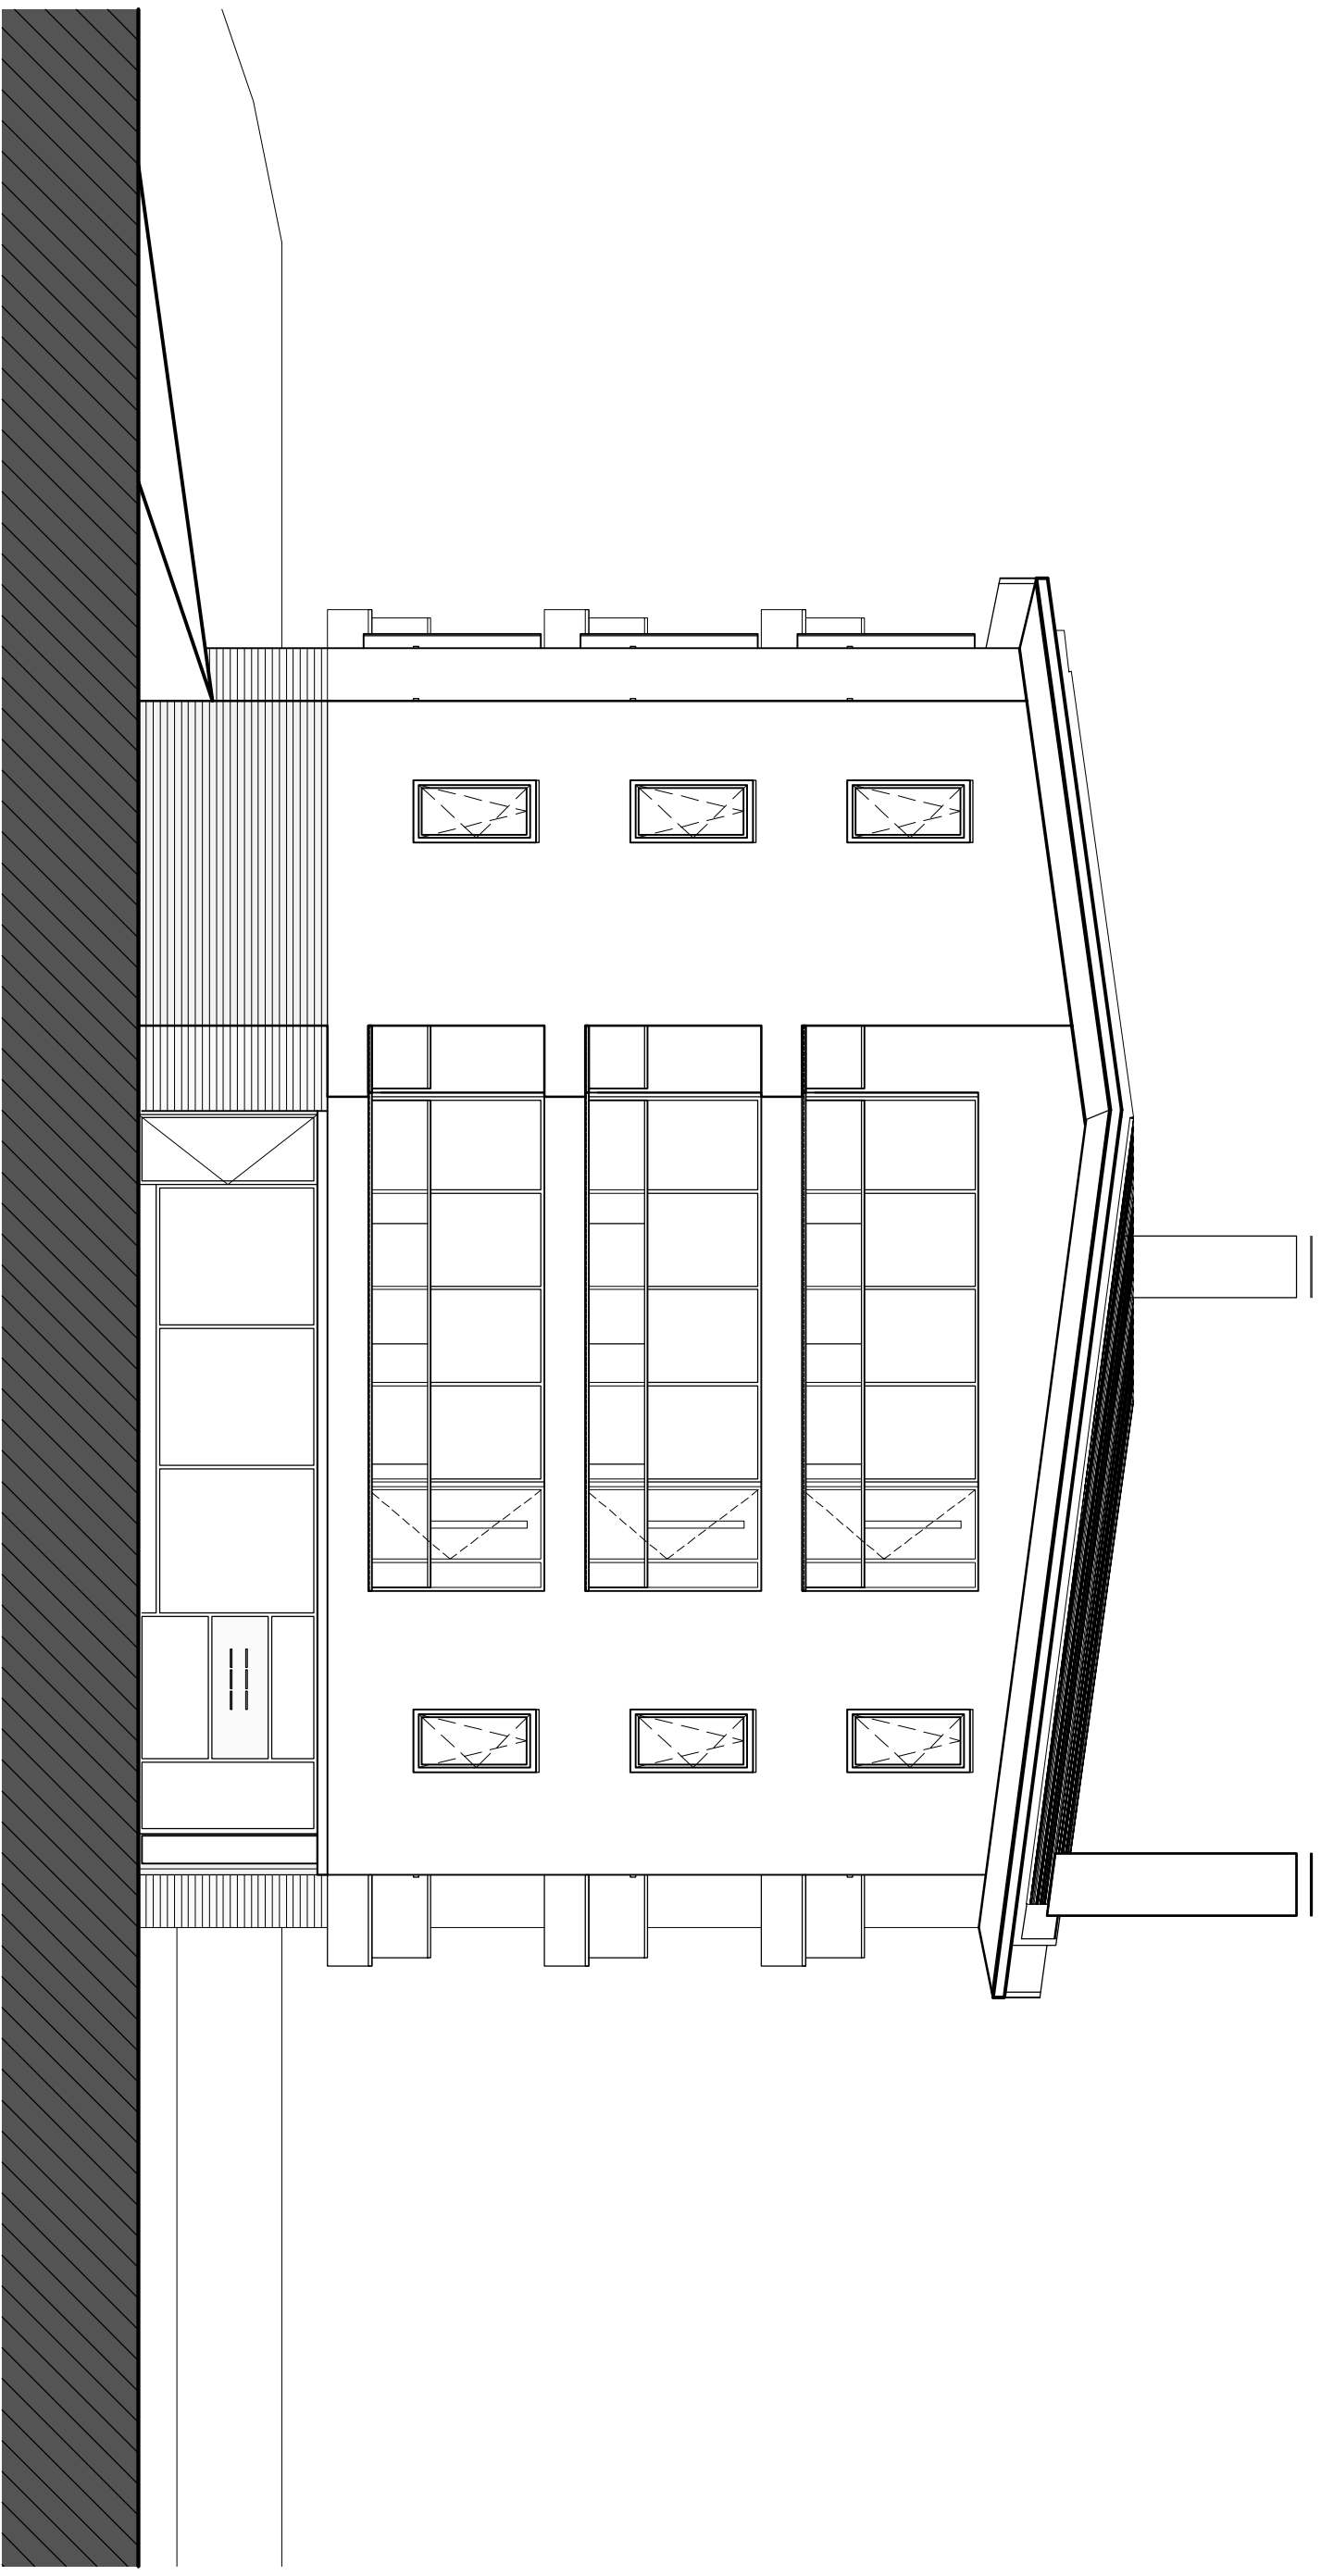

VERKOOPTEKENING
MEI 2016

OOSTGEVEL
PAVILJOEN DAUW (F)
PROJECT ABCOUDERMEER TE ABCOUDER
FASE 2

ABCOUDER
MEER

MAKEND DAAR HET MOET ZIJN

DAM

&

PARTNERS
ARCHITECTEN

HBB ONTWIKKELING