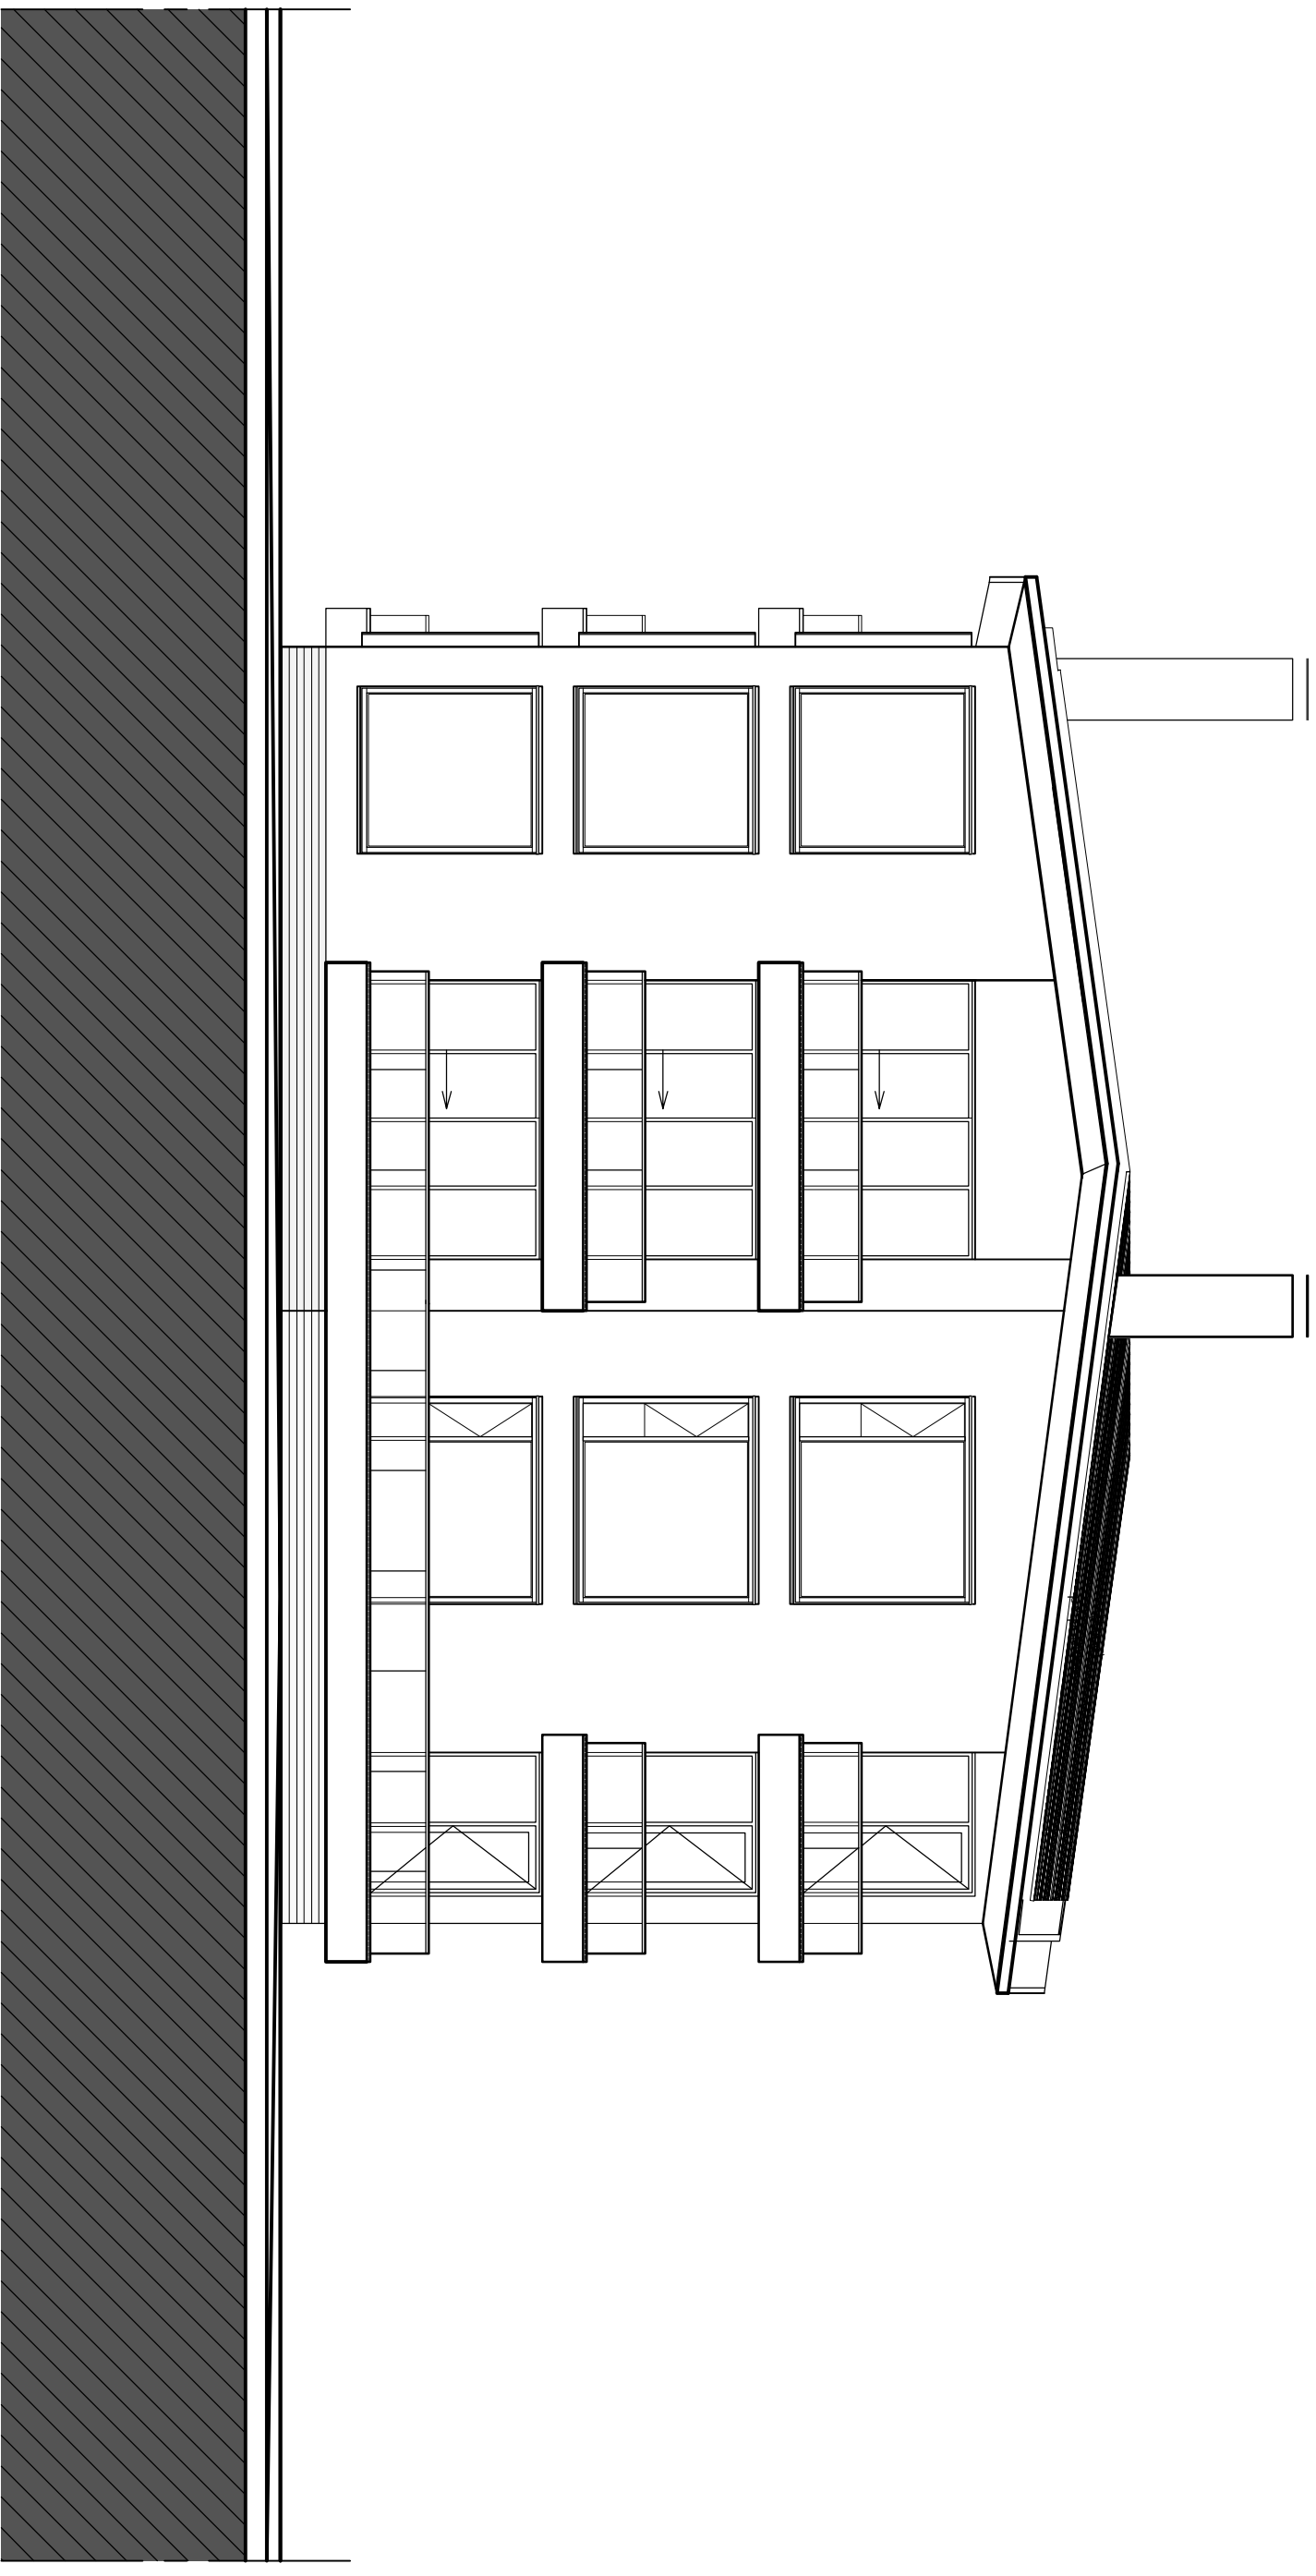

VERKOOPTEKENING
MEI 2016

WESTGEVEL
PAVILJOEN DAUW (F)
PROJECT ABCOUDERMEER TE ABCOUDER
FASE 2

ABCOUDER
MEER

LANDSCHAP VAN HET WAD-GE

DAM

&

PARTNERS
ARCHITECTEN

HBB ONTWIKKELING