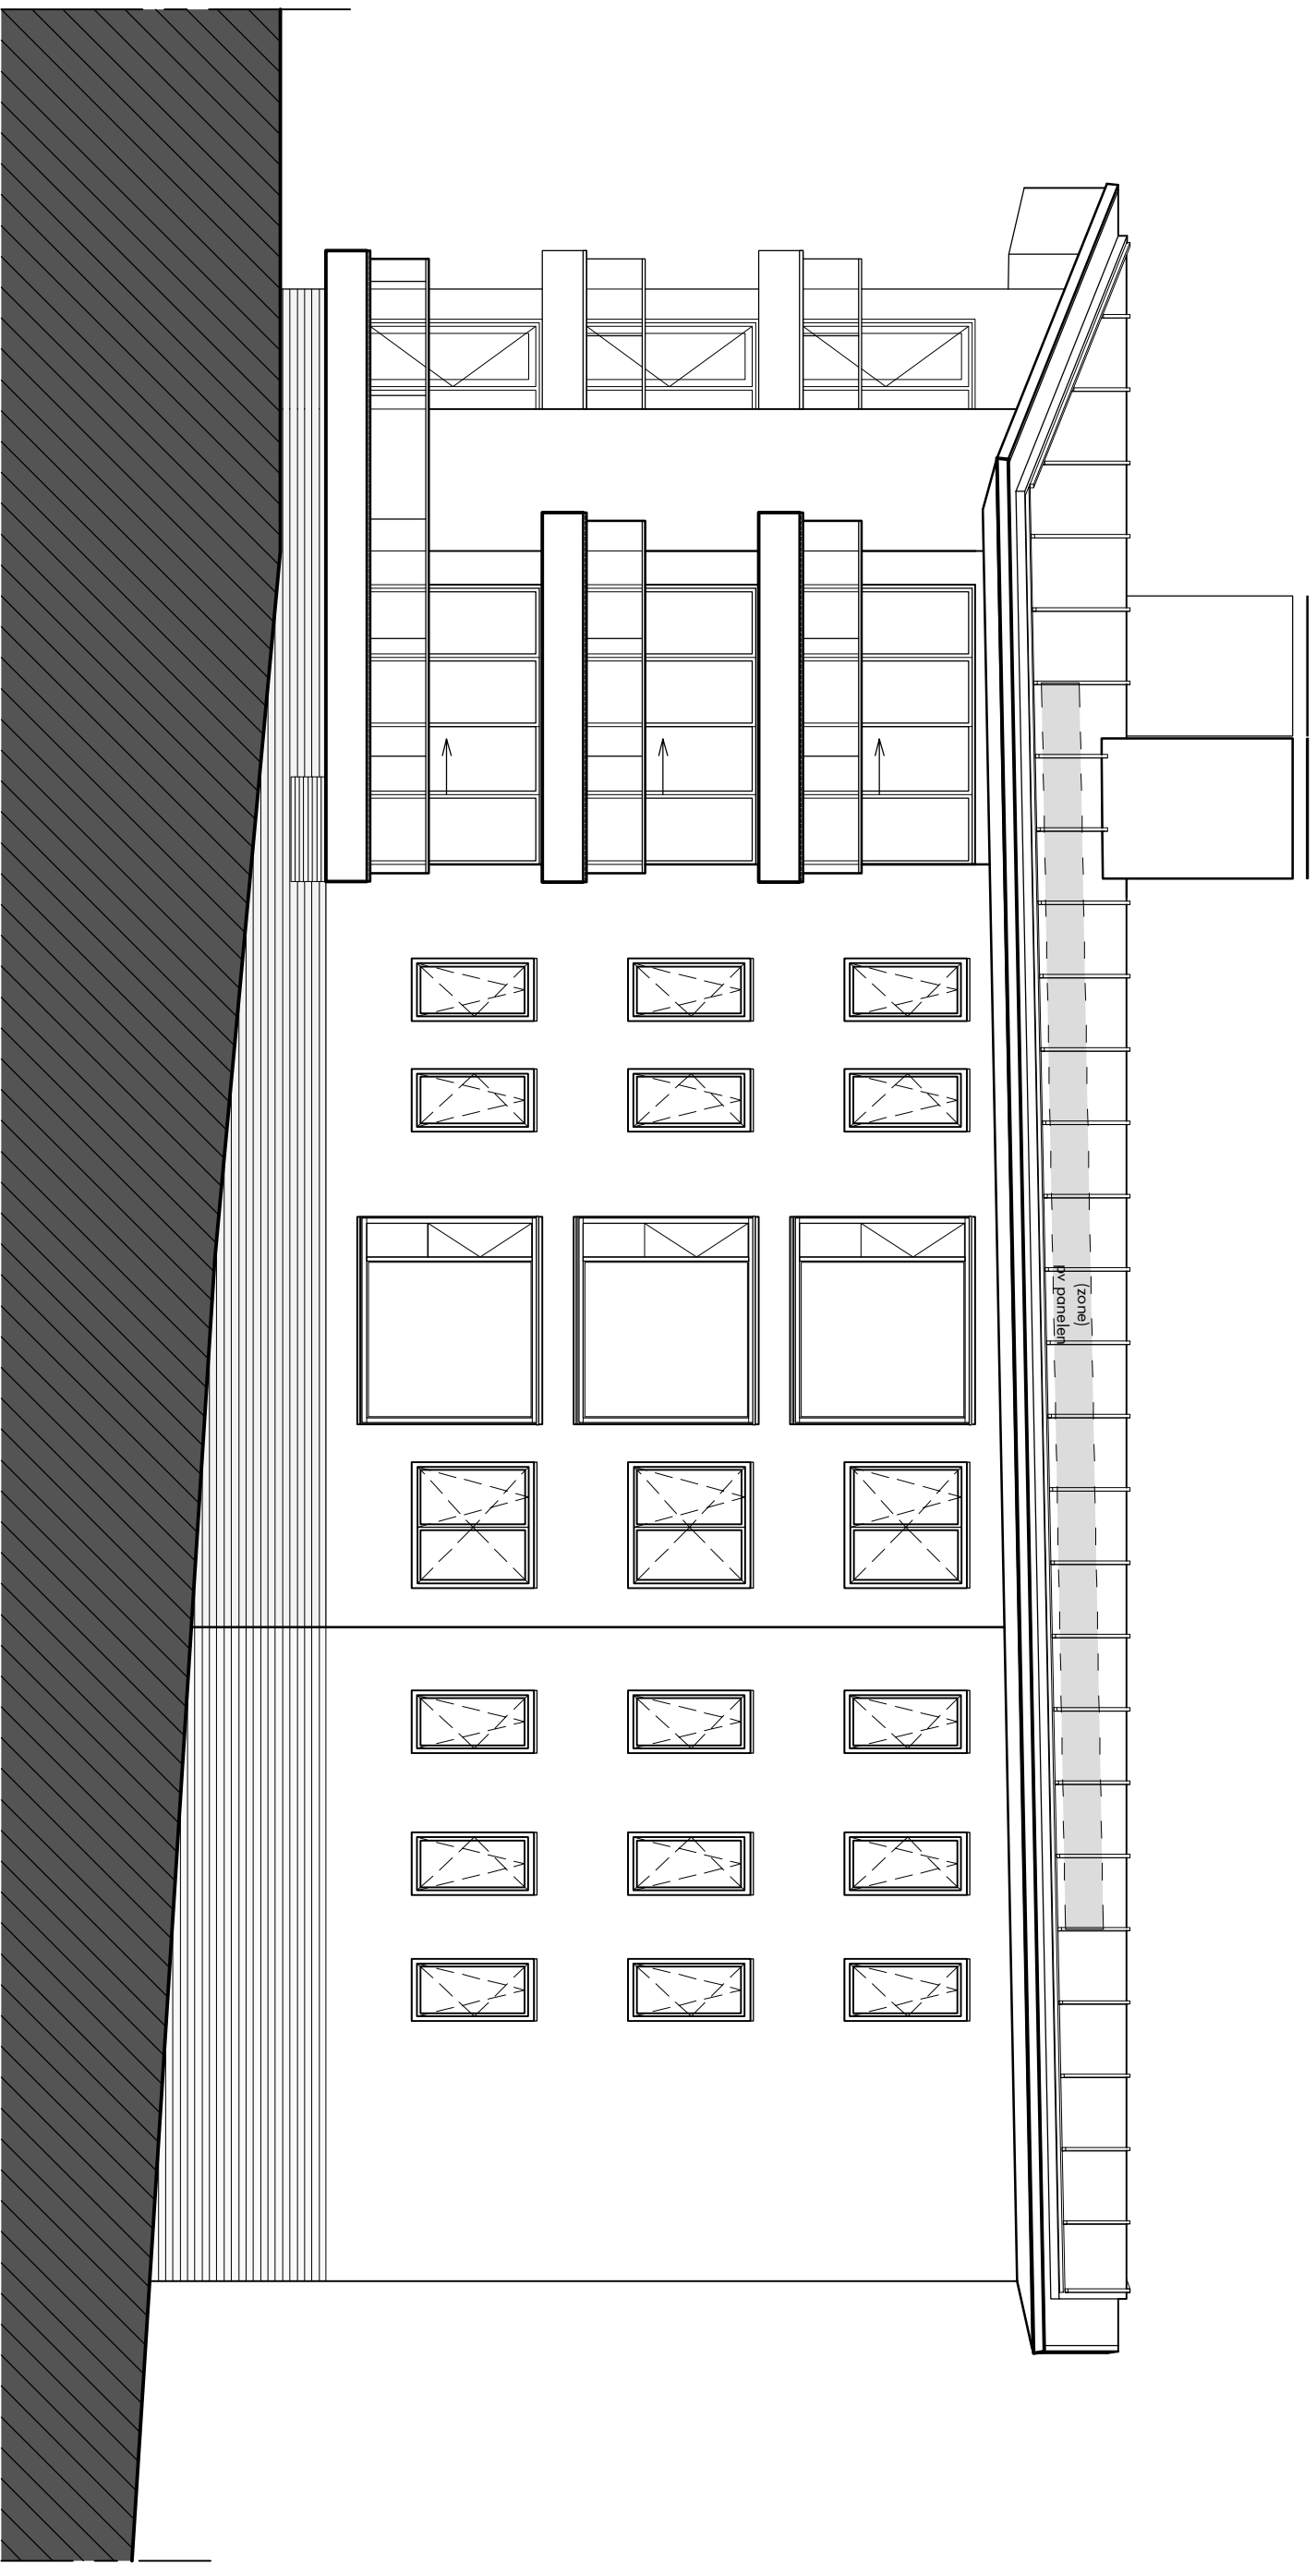

VERKOOPTEKENING
MEI 2016

ZUIDGEVEL
PAVILJOEN DAUW (F)
PROJECT ABCOUDERMEER TE ABCOUDE
FASE 2

ABCOUDER
MEER

MAKING OUR CITY WILDER

HBB ONTWIKKELING

DAM
&
PARTNERS
ARCHITECTEN